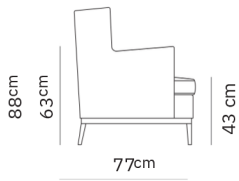

Poltrona
Armchair

77x77xH88

Divano 2 posti
2 seater sofa

142x77xH88