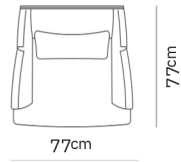

Poltrona
Armchair

77x77xH88

Divano 2 posti
2 seater sofa

142x77xH88