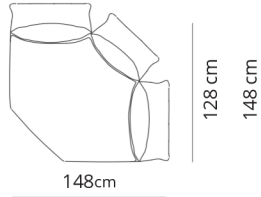

113x88xH90
(133)

Terminale 2 posti
2 seater terminal

158x88xH90
(178)

Terminale 2 posti large
2 seater large terminal

178x88xH90
(198)

Terminale 2 posti maxi
2 seater maxi terminal

208x88xH90
(228)

Terminale 3 posti
3 seater terminal

228x88xH90
(248)

Terminale 3 posti large
3 seater large terminal

258x88xH90
(278)

Dormeuse
Dormeuse

158x88xH90
(108)

Dormeuse large
Dormeuse large

168x88xH90
(108)

Dormeuse maxi
Dormeuse maxi

183x88xH90
(108)

Dormeuse bis
Dormeuse bis

228x88xH90
(108)

Dormeuse bis large
Dormeuse bis large

248x88xH90
(108)

Esagono 70
Hexagon 70

128x128xH90

Esagono 80
Hexagon 80

138x138xH90

Pouf
Pouf

70x70xH41

Attenzione:
nella variante **piède lama** il dettaglio del
piède sarà incrociato.
Attention:
with "**piède lama**", the detail of the base
will be crossed.

Pouf large
Pouf large