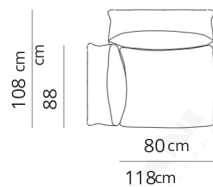

Poltrona girevole
Swivel armchair

99x88xH90
(139)

Poltrona
Armchair

99x88xH90
(139)

Attenzione:
nella variante **piede lama** il dettaglio del
piede sarà incrociato.
Attention:
with "**piede lama**", the detail of the base
will be crossed.

Divano 2 posti
2 seater sofa

175x88xH90
(215)

Divano 2 posti large
2 seater large sofa

195x88xH90
(235)

Divano 2 posti maxi
2 seater maxi sofa

225x88xH90
(265)

Divano 3 posti
3 seater sofa

245x88xH90
(285)

Divano 3 posti large
3 seater large sofa

275x88xH90
(315)

Poltrona terminale
Terminal armchair

88x88xH90
(108)

Poltrona large terminale
Large terminal armchair

98x88xH90
(118)

Poltrona maxi terminale
Maxi terminal armchair

113x88xH90
(133)

Terminale 2 posti
2 seater terminal

158x88xH90
(178)

Terminale 2 posti large
2 seater large terminal

178x88xH90
(198)

Terminale 2 posti maxi
2 seater maxi terminal

208x88xH90
(228)

Terminale 3 posti
3 seater terminal