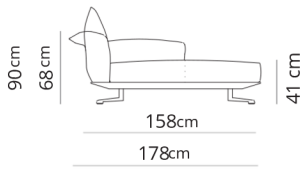

Divano 2 posti
2 seater sofa

175x88xH90
(215)

Divano 2 posti large
2 seater large sofa

195x88xH90
(235)

Divano 2 posti maxi
2 seater maxi sofa

225x88xH90
(265)

Divano 3 posti
3 seater sofa

245x88xH90
(285)

113x88xH90
(133)

Terminale 2 posti
2 seater terminal

158x88xH90
(178)

Terminale 2 posti large
2 seater large terminal

178x88xH90
(198)

Terminale 2 posti maxi
2 seater maxi terminal

208x88xH90
(228)

Terminale 3 posti
3 seater terminal

228x88xH90
(248)

Terminale 3 posti large
3 seater large terminal

258x88xH90
(278)

Dormeuse
Dormeuse

158x88xH90
(108)

Dormeuse large
Dormeuse large

168x88xH90
(108)

Dormeuse maxi
Dormeuse maxi

183x88xH90
(108)

Dormeuse bis
Dormeuse bis

228x88xH90
(108)

Dormeuse bis large
Dormeuse bis large

248x88xH90
(108)

Esagono 70
Hexagon 70

128x128xH90

Esagono 80
Hexagon 80