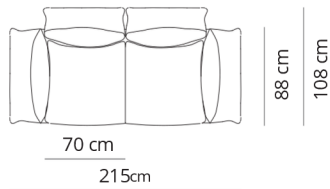

Poltrona girevole
Swivel armchair

99x88xH90
(139)

Poltrona
Armchair

99x88xH90
(139)

Attenzione:
nella variante **piede lama** il dettaglio del
piede sarà incrociato.
Attention:
with "**piede lama**", the detail of the base
will be crossed.

Divano 2 posti
2 seater sofa

175x88xH90
(215)

Divano 2 posti large
2 seater large sofa

195x88xH90
(235)

Divano 2 posti maxi
2 seater maxi sofa

225x88xH90
(265)

Divano 3 posti
3 seater sofa

245x88xH90
(285)

Composizione 1
Composition 1

246x158
(286)

- Terminale 2 posti sx
- Dormeuse dx
- 2 seater left terminal
- Dormeuse right

Composizione 2
Composition 2

266x168
(306)

- Terminale 2 posti large sx
- Dormeuse large dx
- 2 seater large left terminal
- Dormeuse large right

Composizione 3
Composition 3

316x228
(356)

- Terminale 3 posti sx
- Dormeuse bis dx
- 3 seater left terminal
- Dormeuse bis right

Composizione 4
Composition 4

316x236
(356)

- Terminale 2 posti large sx
- Esagono 80
- Poltrona terminale large dx
- 2 seater large left terminal
- Hexagon 80
- Large terminal armchair right