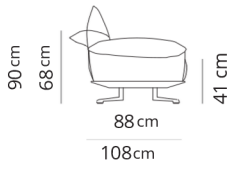

Poltrona girevole
Swivel armchair

99x88xH90
(139)

Poltrona
Armchair

99x88xH90
(139)

Attenzione:
nella variante **piede lama** il dettaglio del
piede sarà incrociato.
Attention:
with "**piede lama**", the detail of the base
will be crossed.

Divano 2 posti
2 seater sofa

175x88xH90
(215)

Divano 2 posti large
2 seater large sofa

195x88xH90
(235)

Divano 2 posti maxi
2 seater maxi sofa

225x88xH90
(265)

Divano 3 posti
3 seater sofa

245x88xH90
(285)

Divano 3 posti large
3 seater large sofa

275x88xH90
(315)

Poltrona terminale
Terminal armchair

88x88xH90
(108)

Poltrona large terminale
Large terminal armchair

98x88xH90
(118)

Poltrona maxi terminale
Maxi terminal armchair

Composizione 1
Composition 1

246x158
(286)

- Terminale 2 posti sx
- Dormeuse dx
- 2 seater left terminal
- Dormeuse right

Composizione 2
Composition 2

266x168
(306)

- Terminale 2 posti large sx
- Dormeuse large dx
- 2 seater large left terminal
- Dormeuse large right