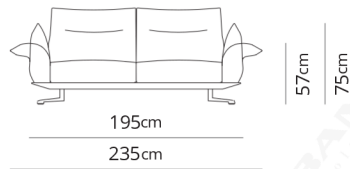

Poltrona girevole
Swivel armchair

99x88xH90
(139)

Poltrona
Armchair

99x88xH90
(139)

Attenzione:
nella variante **piede lama** il dettaglio del
piede sarà incrociato.
Attention:
with "**piede lama**", the detail of the base
will be crossed.

Divano 2 posti
2 seater sofa

175x88xH90
(215)

Divano 2 posti large
2 seater large sofa

195x88xH90
(235)

Divano 2 posti maxi
2 seater maxi sofa

225x88xH90
(265)

Divano 3 posti
3 seater sofa

245x88xH90
(285)

Divano 3 posti large
3 seater large sofa

275x88xH90
(315)

Poltrona terminale
Terminal armchair

88x88xH90
(108)

Poltrona large terminale
Large terminal armchair

98x88xH90
(118)

Poltrona maxi terminale
Maxi terminal armchair

Composizione 1
Composition 1

246x158
(286)

- Terminale 2 posti sx
- Dormeuse dx
- 2 seater left terminal
- Dormeuse right

Composizione 2
Composition 2

266x168
(306)

- Terminale 2 posti large sx
- Dormeuse large dx
- 2 seater large left terminal
- Dormeuse large right