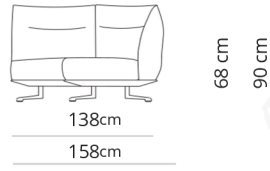

Divano 2 posti
2 seater sofa

175x88xH90
(215)

Divano 2 posti large
2 seater large sofa

195x88xH90
(235)

Divano 2 posti maxi
2 seater maxi sofa

225x88xH90
(265)

Divano 3 posti
3 seater sofa

245x88xH90
(285)

228x88xH90
(248)

Terminale 3 posti large
3 seater large terminal

258x88xH90
(278)

Dormeuse
Dormeuse

158x88xH90
(108)

Dormeuse large
Dormeuse large

168x88xH90
(108)

Dormeuse maxi
Dormeuse maxi

183x88xH90
(108)

Dormeuse bis
Dormeuse bis

228x88xH90
(108)

Dormeuse bis large
Dormeuse bis large

248x88xH90
(108)

Esagono 70
Hexagon 70

128x128xH90

Esagono 80
Hexagon 80

138x138xH90

Pouf
Pouf

70x70xH41

Attenzione:
nella variante **piède lama** il dettaglio del
piède sarà incrociato.
Attention:
with "**piède lama**", the detail of the base
will be crossed.

Pouf large
Pouf large