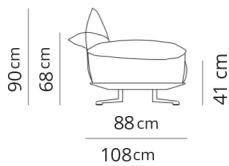

Poltrona girevole
Swivel armchair

99x88xH90
(139)

Poltrona
Armchair

99x88xH90
(139)

Attenzione:
nella variante **piede lama** il dettaglio del
piede sarà incrociato.
Attention:
with "**piede lama**", the detail of the base
will be crossed.

Divano 2 posti
2 seater sofa

175x88xH90
(215)

Divano 2 posti large
2 seater large sofa

195x88xH90
(235)

Divano 2 posti maxi
2 seater maxi sofa

225x88xH90
(265)

Divano 3 posti
3 seater sofa

245x88xH90
(285)

Divano 3 posti large
3 seater large sofa

275x88xH90
(315)

Poltrona terminale
Terminal armchair

88x88xH90
(108)

Poltrona large terminale
Large terminal armchair

98x88xH90
(118)

Poltrona maxi terminale
Maxi terminal armchair

113x88xH90
(133)

Terminale 2 posti
2 seater terminal

158x88xH90
(178)

Terminale 2 posti large
2 seater large terminal

178x88xH90
(198)

Terminale 2 posti maxi
2 seater maxi terminal

208x88xH90
(228)

Terminale 3 posti
3 seater terminal