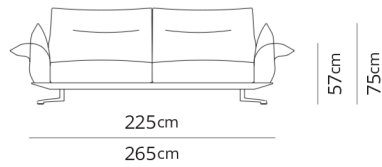

Poltrona girevole
Swivel armchair

99x88xH90
(139)

Poltrona
Armchair

99x88xH90
(139)

Attenzione:
nella variante **piede lama** il dettaglio del
piede sarà incrociato.
Attention:
with "**piede lama**", the detail of the base
will be crossed.

Divano 2 posti
2 seater sofa

175x88xH90
(215)

Divano 2 posti large
2 seater large sofa

195x88xH90
(235)

Divano 2 posti maxi
2 seater maxi sofa

225x88xH90
(265)

Divano 3 posti
3 seater sofa

245x88xH90
(285)

Divano 3 posti large
3 seater large sofa

275x88xH90
(315)

Poltrona terminale
Terminal armchair

88x88xH90
(108)

Poltrona large terminale
Large terminal armchair

98x88xH90
(118)

Poltrona maxi terminale
Maxi terminal armchair

113x88xH90
(133)

Terminale 2 posti
2 seater terminal

158x88xH90
(178)

Terminale 2 posti large
2 seater large terminal

178x88xH90
(198)

Terminale 2 posti maxi
2 seater maxi terminal

208x88xH90
(228)

Terminale 3 posti
3 seater terminal