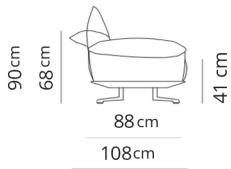

Poltrona girevole
Swivel armchair

99x88xH90
(139)

Poltrona
Armchair

99x88xH90
(139)

Attenzione:
nella variante **piede lama** il dettaglio del
piede sarà incrociato.
Attention:
with "**piede lama**", the detail of the base
will be crossed.

Divano 2 posti
2 seater sofa

175x88xH90
(215)

Divano 2 posti large
2 seater large sofa

195x88xH90
(235)

Divano 2 posti maxi
2 seater maxi sofa

225x88xH90
(265)

Divano 3 posti
3 seater sofa

245x88xH90
(285)

Divano 3 posti large
3 seater large sofa

275x88xH90
(315)

Poltrona terminale
Terminal armchair

88x88xH90
(108)

Poltrona large terminale
Large terminal armchair

98x88xH90
(118)

Poltrona maxi terminale
Maxi terminal armchair

113x88xH90
(133)

Terminale 2 posti
2 seater terminal

158x88xH90
(178)

Terminale 2 posti large
2 seater large terminal

178x88xH90
(198)

Terminale 2 posti maxi
2 seater maxi terminal

208x88xH90
(228)

Terminale 3 posti
3 seater terminal