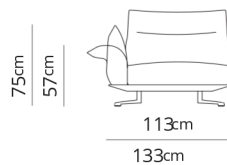

Poltrona girevole
Swivel armchair

99x88xH90
(139)

Poltrona
Armchair

99x88xH90
(139)

Attenzione:
nella variante **piede lama** il dettaglio del
piede sarà incrociato.
Attention:
with "**piede lama**", the detail of the base
will be crossed.

Divano 2 posti
2 seater sofa

175x88xH90
(215)

Divano 2 posti large
2 seater large sofa

195x88xH90
(235)

Divano 2 posti maxi
2 seater maxi sofa

225x88xH90
(265)

Divano 3 posti
3 seater sofa

245x88xH90
(285)

Divano 3 posti large
3 seater large sofa

275x88xH90
(315)

Poltrona terminale
Terminal armchair

88x88xH90
(108)

Poltrona large terminale
Large terminal armchair

98x88xH90
(118)

Poltrona maxi terminale
Maxi terminal armchair

113x88xH90
(133)

Terminale 2 posti
2 seater terminal

158x88xH90
(178)

Terminale 2 posti large
2 seater large terminal

178x88xH90
(198)

Terminale 2 posti maxi
2 seater maxi terminal

208x88xH90
(228)

Terminale 3 posti
3 seater terminal