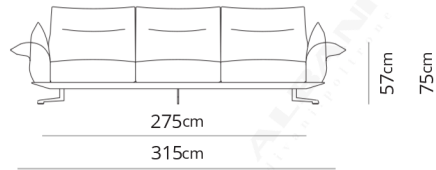

Poltrona girevole
Swivel armchair

99x88xH90
(139)

Poltrona
Armchair

99x88xH90
(139)

Attenzione:
nella variante **piede lama** il dettaglio del
piede sarà incrociato.
Attention:
with "**piede lama**", the detail of the base
will be crossed.

Divano 2 posti
2 seater sofa

175x88xH90
(215)

Divano 2 posti large
2 seater large sofa

195x88xH90
(235)

Divano 2 posti maxi
2 seater maxi sofa

225x88xH90
(265)

Divano 3 posti
3 seater sofa

245x88xH90
(285)

Divano 3 posti large
3 seater large sofa

275x88xH90
(315)

Poltrona terminale
Terminal armchair

88x88xH90
(108)

Poltrona large terminale
Large terminal armchair

98x88xH90
(118)

Poltrona maxi terminale
Maxi terminal armchair

113x88xH90
(133)

Terminale 2 posti
2 seater terminal

158x88xH90
(178)

Terminale 2 posti large
2 seater large terminal

178x88xH90
(198)

Terminale 2 posti maxi
2 seater maxi terminal

208x88xH90
(228)

Terminale 3 posti
3 seater terminal