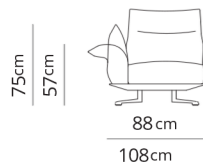

Poltrona girevole
Swivel armchair

99x88xH90
(139)

Poltrona
Armchair

99x88xH90
(139)

Attenzione:
nella variante **piede lama** il dettaglio del
piede sarà incrociato.
Attention:
with "**piede lama**", the detail of the base
will be crossed.

Divano 2 posti
2 seater sofa

175x88xH90
(215)

Divano 2 posti large
2 seater large sofa

195x88xH90
(235)

Divano 2 posti maxi
2 seater maxi sofa

225x88xH90
(265)

Divano 3 posti
3 seater sofa

245x88xH90
(285)

Divano 3 posti large
3 seater large sofa

275x88xH90
(315)

Poltrona terminale
Terminal armchair

88x88xH90
(108)

Poltrona large terminale
Large terminal armchair

98x88xH90
(118)

Poltrona maxi terminale
Maxi terminal armchair

113x88xH90
(133)

Terminale 2 posti
2 seater terminal

158x88xH90
(178)

Terminale 2 posti large
2 seater large terminal

178x88xH90
(198)

Terminale 2 posti maxi
2 seater maxi terminal

208x88xH90
(228)

Terminale 3 posti
3 seater terminal