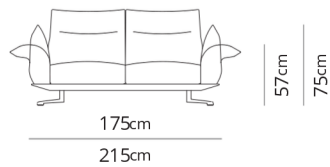

Poltrona girevole
Swivel armchair

99x88xH90
(139)

Poltrona
Armchair

99x88xH90
(139)

Attenzione:
nella variante **piede lama** il dettaglio del
piede sarà incrociato.
Attention:
with "**piede lama**", the detail of the base
will be crossed.

Divano 2 posti
2 seater sofa

175x88xH90
(215)

Divano 2 posti large
2 seater large sofa

195x88xH90
(235)

Divano 2 posti maxi
2 seater maxi sofa

225x88xH90
(265)

Divano 3 posti
3 seater sofa

245x88xH90
(285)

Divano 3 posti large
3 seater large sofa

275x88xH90
(315)

Poltrona terminale
Terminal armchair

88x88xH90
(108)

Poltrona large terminale
Large terminal armchair

98x88xH90
(118)

Poltrona maxi terminale
Maxi terminal armchair

Composizione 1
Composition 1

246x158
(286)

- Terminale 2 posti sx
- Dormeuse dx
- 2 seater left terminal
- Dormeuse right

Composizione 2
Composition 2

266x168
(306)

- Terminale 2 posti large sx
- Dormeuse large dx
- 2 seater large left terminal
- Dormeuse large right