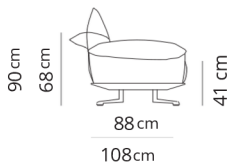

Poltrona girevole
Swivel armchair

99x88xH90
(139)

Poltrona
Armchair

99x88xH90
(139)

Attenzione:
nella variante **piede lama** il dettaglio del
piede sarà incrociato.
Attention:
with "**piede lama**", the detail of the base
will be crossed.

Divano 2 posti
2 seater sofa

175x88xH90
(215)

Divano 2 posti large
2 seater large sofa

195x88xH90
(235)

Divano 2 posti maxi
2 seater maxi sofa

225x88xH90
(265)

Divano 3 posti
3 seater sofa

245x88xH90
(285)

Divano 3 posti large
3 seater large sofa

275x88xH90
(315)

Poltrona terminale
Terminal armchair

88x88xH90
(108)

Poltrona large terminale
Large terminal armchair

98x88xH90
(118)

Poltrona maxi terminale
Maxi terminal armchair

Composizione 1
Composition 1

246x158
(286)

- Terminale 2 posti sx
- Dormeuse dx
- 2 seater left terminal
- Dormeuse right

Composizione 2
Composition 2

266x168
(306)

- Terminale 2 posti large sx
- Dormeuse large dx
- 2 seater large left terminal
- Dormeuse large right