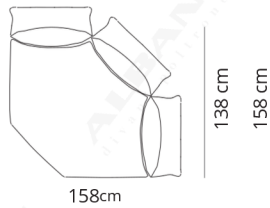

Divano 2 posti
2 seater sofa

175x88xH90
(215)

Divano 2 posti large
2 seater large sofa

195x88xH90
(235)

Divano 2 posti maxi
2 seater maxi sofa

225x88xH90
(265)

Divano 3 posti
3 seater sofa

245x88xH90
(285)

228x88xH90
(248)

Terminale 3 posti large
3 seater large terminal

258x88xH90
(278)

Dormeuse
Dormeuse

158x88xH90
(108)

Dormeuse large
Dormeuse large

168x88xH90
(108)

Dormeuse maxi
Dormeuse maxi

183x88xH90
(108)

Dormeuse bis
Dormeuse bis

228x88xH90
(108)

Dormeuse bis large
Dormeuse bis large

248x88xH90
(108)

Esagono 70
Hexagon 70

128x128xH90

Esagono 80
Hexagon 80

138x138xH90

Pouf
Pouf

70x70xH41

Attenzione:
nella variante **piède lama** il dettaglio del
piède sarà incrociato.
Attention:
with "**piède lama**", the detail of the base
will be crossed.

Pouf large
Pouf large