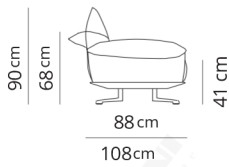

Poltrona girevole
Swivel armchair

99x88xH90
(139)

Poltrona
Armchair

99x88xH90
(139)

Attenzione:
nella variante **piede lama** il dettaglio del
piede sarà incrociato.
Attention:
with "**piede lama**", the detail of the base
will be crossed.

Divano 2 posti
2 seater sofa

175x88xH90
(215)

Divano 2 posti large
2 seater large sofa

195x88xH90
(235)

Divano 2 posti maxi
2 seater maxi sofa

225x88xH90
(265)

Divano 3 posti
3 seater sofa

245x88xH90
(285)

Divano 3 posti large
3 seater large sofa

275x88xH90
(315)

Poltrona terminale
Terminal armchair

88x88xH90
(108)

Poltrona large terminale
Large terminal armchair

98x88xH90
(118)

Poltrona maxi terminale
Maxi terminal armchair

Composizione 1
Composition 1

246x158
(286)

- Terminale 2 posti sx
- Dormeuse dx
- 2 seater left terminal
- Dormeuse right

Composizione 2
Composition 2

266x168
(306)

- Terminale 2 posti large sx
- Dormeuse large dx
- 2 seater large left terminal
- Dormeuse large right