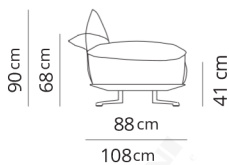

Poltrona girevole
Swivel armchair

99x88xH90
(139)

Poltrona
Armchair

99x88xH90
(139)

Attenzione:
nella variante **piede lama** il dettaglio del
piede sarà incrociato.
Attention:
with "**piede lama**", the detail of the base
will be crossed.

Divano 2 posti
2 seater sofa

175x88xH90
(215)

Divano 2 posti large
2 seater large sofa

195x88xH90
(235)

Divano 2 posti maxi
2 seater maxi sofa

225x88xH90
(265)

Divano 3 posti
3 seater sofa

245x88xH90
(285)

Divano 3 posti large
3 seater large sofa

275x88xH90
(315)

Poltrona terminale
Terminal armchair

88x88xH90
(108)

Poltrona large terminale
Large terminal armchair

98x88xH90
(118)

Poltrona maxi terminale
Maxi terminal armchair

113x88xH90
(133)

Terminale 2 posti
2 seater terminal

158x88xH90
(178)

Terminale 2 posti large
2 seater large terminal

178x88xH90
(198)

Terminale 2 posti maxi
2 seater maxi terminal

208x88xH90
(228)

Terminale 3 posti
3 seater terminal