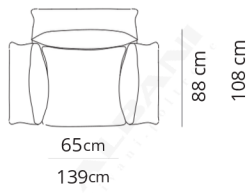

Poltrona girevole
Swivel armchair

99x88xH90
(139)

Poltrona
Armchair

99x88xH90
(139)

Attenzione:
nella variante **piede lama** il dettaglio del
piede sarà incrociato.
Attention:
with "**piede lama**", the detail of the base
will be crossed.

Divano 2 posti
2 seater sofa

175x88xH90
(215)

Divano 2 posti large
2 seater large sofa

195x88xH90
(235)

Divano 2 posti maxi
2 seater maxi sofa

225x88xH90
(265)

Divano 3 posti
3 seater sofa

245x88xH90
(285)

Composizione 1
Composition 1

246x158
(286)

- Terminale 2 posti sx
- Dormeuse dx
- 2 seater left terminal
- Dormeuse right

Composizione 2
Composition 2

266x168
(306)

- Terminale 2 posti large sx
- Dormeuse large dx
- 2 seater large left terminal
- Dormeuse large right

Composizione 3
Composition 3

316x228
(356)

- Terminale 3 posti sx
- Dormeuse bis dx
- 3 seater left terminal
- Dormeuse bis right

Composizione 4
Composition 4

316x236
(356)

- Terminale 2 posti large sx
- Esagono 80
- Poltrona terminale large dx
- 2 seater large left terminal
- Hexagon 80
- Large terminal armchair right