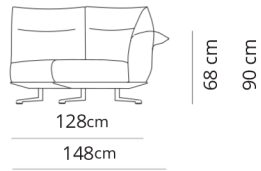

Divano 2 posti
2 seater sofa

175x88xH90
(215)

Divano 2 posti large
2 seater large sofa

195x88xH90
(235)

Divano 2 posti maxi
2 seater maxi sofa

225x88xH90
(265)

Divano 3 posti
3 seater sofa

245x88xH90
(285)

228x88xH90
(248)

Terminale 3 posti large
3 seater large terminal

258x88xH90
(278)

Dormeuse
Dormeuse

158x88xH90
(108)

Dormeuse large
Dormeuse large

168x88xH90
(108)

Dormeuse maxi
Dormeuse maxi

183x88xH90
(108)

Dormeuse bis
Dormeuse bis

228x88xH90
(108)

Dormeuse bis large
Dormeuse bis large

248x88xH90
(108)

Esagono 70
Hexagon 70

128x128xH90

Esagono 80
Hexagon 80

138x138xH90

Pouf
Pouf

70x70xH41

Attenzione:
nella variante **piède lama** il dettaglio del
piède sarà incrociato.
Attention:
with "**piède lama**", the detail of the base
will be crossed.

Pouf large
Pouf large