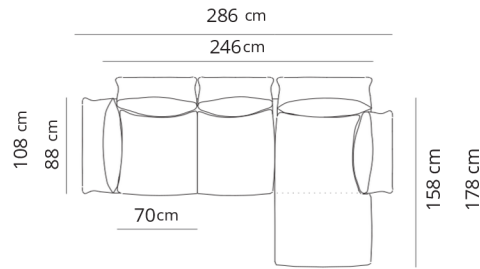

138x138xH90

Pouf
Pouf

70x70xH41

Attenzione:
nella variante **piède lama** il dettaglio del
piède sarà incrociato.
Attention:
with "**piède lama**", the detail of the base
will be crossed.

Pouf large
Pouf large

80x80xH41

Attenzione:
nella variante **piède lama** il dettaglio del
piède sarà incrociato.
Attention:
with "**piède lama**", the detail of the base
will be crossed.

Pouf maxi
Pouf maxi

95x95xH41

Attenzione:
nella variante **piède lama** il dettaglio del
piède sarà incrociato.
Attention:
with "**piède lama**", the detail of the base
will be crossed.

Composizione 1
Composition 1

246x158
(286)

- Terminale 2 posti sx
- Dormeuse dx
- 2 seater left terminal
- Dormeuse right

Composizione 2
Composition 2

266x168
(306)

- Terminale 2 posti large sx
- Dormeuse large dx
- 2 seater large left terminal
- Dormeuse large right

Composizione 3
Composition 3

316x228
(356)

- Terminale 3 posti sx
- Dormeuse bis dx
- 3 seater left terminal
- Dormeuse bis right

Composizione 4
Composition 4

316x236
(356)

- Terminale 2 posti large sx
- Esagono 80
- Poltrona terminale large dx
- 2 seater large left terminal
- Hexagon 80
- Large terminal armchair right