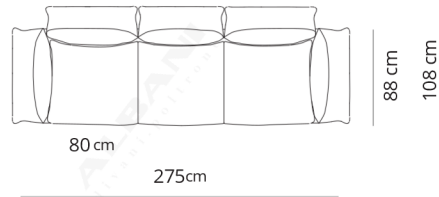

Poltrona girevole
Swivel armchair

99x88xH90
(139)

Poltrona
Armchair

99x88xH90
(139)

Attenzione:
nella variante **piede lama** il dettaglio del
piede sarà incrociato.
Attention:
with "**piede lama**", the detail of the base
will be crossed.

Divano 2 posti
2 seater sofa

175x88xH90
(215)

Divano 2 posti large
2 seater large sofa

195x88xH90
(235)

Divano 2 posti maxi
2 seater maxi sofa

225x88xH90
(265)

Divano 3 posti
3 seater sofa

245x88xH90
(285)

Divano 3 posti large
3 seater large sofa

275x88xH90
(315)

Poltrona terminale
Terminal armchair

88x88xH90
(108)

Poltrona large terminale
Large terminal armchair

98x88xH90
(118)

Poltrona maxi terminale
Maxi terminal armchair

113x88xH90
(133)

Terminale 2 posti
2 seater terminal

158x88xH90
(178)

Terminale 2 posti large
2 seater large terminal

178x88xH90
(198)

Terminale 2 posti maxi
2 seater maxi terminal

208x88xH90
(228)

Terminale 3 posti
3 seater terminal