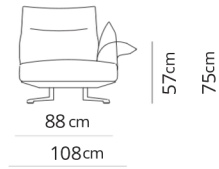

Divano 2 posti
2 seater sofa

175x88xH90
(215)

Divano 2 posti large
2 seater large sofa

195x88xH90
(235)

Divano 2 posti maxi
2 seater maxi sofa

225x88xH90
(265)

Divano 3 posti
3 seater sofa

245x88xH90
(285)

113x88xH90
(133)

Terminale 2 posti
2 seater terminal

158x88xH90
(178)

Terminale 2 posti large
2 seater large terminal

178x88xH90
(198)

Terminale 2 posti maxi
2 seater maxi terminal

208x88xH90
(228)

Terminale 3 posti
3 seater terminal

228x88xH90
(248)

Terminale 3 posti large
3 seater large terminal

258x88xH90
(278)

Dormeuse
Dormeuse

158x88xH90
(108)

Dormeuse large
Dormeuse large

168x88xH90
(108)

Dormeuse maxi
Dormeuse maxi

183x88xH90
(108)

Dormeuse bis
Dormeuse bis

228x88xH90
(108)

Dormeuse bis large
Dormeuse bis large

248x88xH90
(108)

Esagono 70
Hexagon 70

128x128xH90

Esagono 80
Hexagon 80