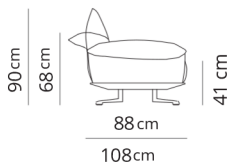

Poltrona girevole
Swivel armchair

99x88xH90
(139)

Poltrona
Armchair

99x88xH90
(139)

Attenzione:
nella variante **piede lama** il dettaglio del
piede sarà incrociato.
Attention:
with "**piede lama**", the detail of the base
will be crossed.

Divano 2 posti
2 seater sofa

175x88xH90
(215)

Divano 2 posti large
2 seater large sofa

195x88xH90
(235)

Divano 2 posti maxi
2 seater maxi sofa

225x88xH90
(265)

Divano 3 posti
3 seater sofa

245x88xH90
(285)

Divano 3 posti large
3 seater large sofa

275x88xH90
(315)

Poltrona terminale
Terminal armchair

88x88xH90
(108)

Poltrona large terminale
Large terminal armchair

98x88xH90
(118)

Poltrona maxi terminale
Maxi terminal armchair

Composizione 1
Composition 1

246x158
(286)

- Terminale 2 posti sx
- Dormeuse dx
- 2 seater left terminal
- Dormeuse right

Composizione 2
Composition 2

266x168
(306)

- Terminale 2 posti large sx
- Dormeuse large dx
- 2 seater large left terminal
- Dormeuse large right