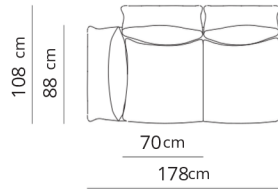

Poltrona girevole
Swivel armchair

99x88xH90
(139)

Poltrona
Armchair

99x88xH90
(139)

Attenzione:
nella variante **piede lama** il dettaglio del
piede sarà incrociato.
Attention:
with "**piede lama**", the detail of the base
will be crossed.

Divano 2 posti
2 seater sofa

175x88xH90
(215)

Divano 2 posti large
2 seater large sofa

195x88xH90
(235)

Divano 2 posti maxi
2 seater maxi sofa

225x88xH90
(265)

Divano 3 posti
3 seater sofa

245x88xH90
(285)

Divano 3 posti large
3 seater large sofa

275x88xH90
(315)

Poltrona terminale
Terminal armchair

88x88xH90
(108)

Poltrona large terminale
Large terminal armchair

98x88xH90
(118)

Poltrona maxi terminale
Maxi terminal armchair

113x88xH90
(133)

Terminale 2 posti
2 seater terminal

158x88xH90
(178)

Terminale 2 posti large
2 seater large terminal

178x88xH90
(198)

Terminale 2 posti maxi
2 seater maxi terminal

208x88xH90
(228)

Terminale 3 posti
3 seater terminal