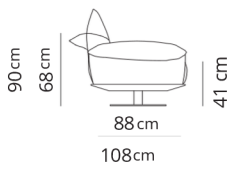

Poltrona girevole
Swivel armchair

99x88xH90
(139)

Poltrona
Armchair

99x88xH90
(139)

Attenzione:
nella variante **piede lama** il dettaglio del
piede sarà incrociato.
Attention:
with "**piede lama**", the detail of the base
will be crossed.

Divano 2 posti
2 seater sofa

175x88xH90
(215)

Divano 2 posti large
2 seater large sofa

195x88xH90
(235)

Divano 2 posti maxi
2 seater maxi sofa

225x88xH90
(265)

Divano 3 posti
3 seater sofa

245x88xH90
(285)

Divano 3 posti large
3 seater large sofa

275x88xH90
(315)

Poltrona terminale
Terminal armchair

88x88xH90
(108)

Poltrona large terminale
Large terminal armchair

98x88xH90
(118)

Poltrona maxi terminale
Maxi terminal armchair

Composizione 1
Composition 1

246x158
(286)

- Terminale 2 posti sx
- Dormeuse dx
- 2 seater left terminal
- Dormeuse right

Composizione 2
Composition 2

266x168
(306)

- Terminale 2 posti large sx
- Dormeuse large dx
- 2 seater large left terminal
- Dormeuse large right