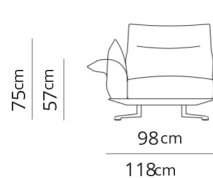

Poltrona girevole
Swivel armchair

99x88xH90
(139)

Poltrona
Armchair

99x88xH90
(139)

Attenzione:
nella variante **piede lama** il dettaglio del
piede sarà incrociato.
Attention:
with "**piede lama**", the detail of the base
will be crossed.

Divano 2 posti
2 seater sofa

175x88xH90
(215)

Divano 2 posti large
2 seater large sofa

195x88xH90
(235)

Divano 2 posti maxi
2 seater maxi sofa

225x88xH90
(265)

Divano 3 posti
3 seater sofa

245x88xH90
(285)

Divano 3 posti large
3 seater large sofa

275x88xH90
(315)

Poltrona terminale
Terminal armchair

88x88xH90
(108)

Poltrona large terminale
Large terminal armchair

98x88xH90
(118)

Poltrona maxi terminale
Maxi terminal armchair

113x88xH90
(133)

Terminale 2 posti
2 seater terminal

158x88xH90
(178)

Terminale 2 posti large
2 seater large terminal

178x88xH90
(198)

Terminale 2 posti maxi
2 seater maxi terminal

208x88xH90
(228)

Terminale 3 posti
3 seater terminal