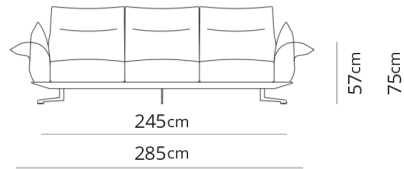

Poltrona girevole
Swivel armchair

99x88xH90
(139)

Poltrona
Armchair

99x88xH90
(139)

Attenzione:
nella variante **piede lama** il dettaglio del
piede sarà incrociato.
Attention:
with "**piede lama**", the detail of the base
will be crossed.

Divano 2 posti
2 seater sofa

175x88xH90
(215)

Divano 2 posti large
2 seater large sofa

195x88xH90
(235)

Divano 2 posti maxi
2 seater maxi sofa

225x88xH90
(265)

Divano 3 posti
3 seater sofa

245x88xH90
(285)

Divano 3 posti large
3 seater large sofa

275x88xH90
(315)

Poltrona terminale
Terminal armchair

88x88xH90
(108)

Poltrona large terminale
Large terminal armchair

98x88xH90
(118)

Poltrona maxi terminale
Maxi terminal armchair

113x88xH90
(133)

Terminale 2 posti
2 seater terminal

158x88xH90
(178)

Terminale 2 posti large
2 seater large terminal

178x88xH90
(198)

Terminale 2 posti maxi
2 seater maxi terminal

208x88xH90
(228)

Terminale 3 posti
3 seater terminal