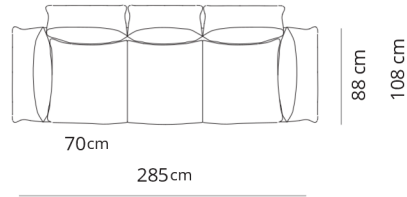

Poltrona girevole
Swivel armchair

99x88xH90
(139)

Poltrona
Armchair

99x88xH90
(139)

Attenzione:
nella variante **piede lama** il dettaglio del
piede sarà incrociato.
Attention:
with "**piede lama**", the detail of the base
will be crossed.

Divano 2 posti
2 seater sofa

175x88xH90
(215)

Divano 2 posti large
2 seater large sofa

195x88xH90
(235)

Divano 2 posti maxi
2 seater maxi sofa

225x88xH90
(265)

Divano 3 posti
3 seater sofa

245x88xH90
(285)

Divano 3 posti large
3 seater large sofa

275x88xH90
(315)

Poltrona terminale
Terminal armchair

88x88xH90
(108)

Poltrona large terminale
Large terminal armchair

98x88xH90
(118)

Poltrona maxi terminale
Maxi terminal armchair

113x88xH90
(133)

Terminale 2 posti
2 seater terminal

158x88xH90
(178)

Terminale 2 posti large
2 seater large terminal

178x88xH90
(198)

Terminale 2 posti maxi
2 seater maxi terminal

208x88xH90
(228)

Terminale 3 posti
3 seater terminal