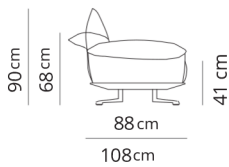

Poltrona girevole
Swivel armchair

99x88xH90
(139)

Poltrona
Armchair

99x88xH90
(139)

Attenzione:
nella variante **piede lama** il dettaglio del
piede sarà incrociato.
Attention:
with "**piede lama**", the detail of the base
will be crossed.

Divano 2 posti
2 seater sofa

175x88xH90
(215)

Divano 2 posti large
2 seater large sofa

195x88xH90
(235)

Divano 2 posti maxi
2 seater maxi sofa

225x88xH90
(265)

Divano 3 posti
3 seater sofa

245x88xH90
(285)

Divano 3 posti large
3 seater large sofa

275x88xH90
(315)

Poltrona terminale
Terminal armchair

88x88xH90
(108)

Poltrona large terminale
Large terminal armchair

98x88xH90
(118)

Poltrona maxi terminale
Maxi terminal armchair

113x88xH90
(133)

Terminale 2 posti
2 seater terminal

158x88xH90
(178)

Terminale 2 posti large
2 seater large terminal

178x88xH90
(198)

Terminale 2 posti maxi
2 seater maxi terminal

208x88xH90
(228)

Terminale 3 posti
3 seater terminal