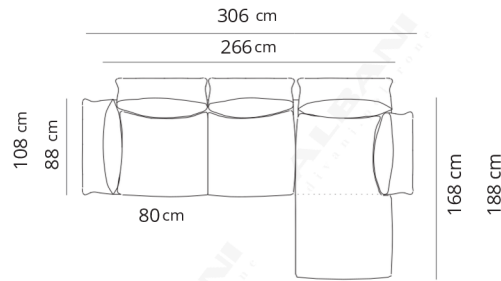

Divano 2 posti
2 seater sofa

175x88xH90
(215)

Divano 2 posti large
2 seater large sofa

195x88xH90
(235)

Divano 2 posti maxi
2 seater maxi sofa

225x88xH90
(265)

Divano 3 posti
3 seater sofa

245x88xH90
(285)

80x80xH41

Attenzione:
nella variante **piède lama** il dettaglio del
piède sarà incrociato.
Attention:
with "**piède lama**", the detail of the base
will be crossed.

Pouf maxi
Pouf maxi

95x95xH41

Attenzione:
nella variante **piède lama** il dettaglio del
piède sarà incrociato.
Attention:
with "**piède lama**", the detail of the base
will be crossed.

Composizione 1
Composition 1

246x158
(286)

- Terminale 2 posti sx
- Dormeuse dx
- 2 seater left terminal
- Dormeuse right

Composizione 2
Composition 2

266x168
(306)

- Terminale 2 posti large sx
- Dormeuse large dx
- 2 seater large left terminal
- Dormeuse large right

Composizione 3
Composition 3

316x228
(356)

- Terminale 3 posti sx
- Dormeuse bis dx
- 3 seater left terminal
- Dormeuse bis right

Composizione 4
Composition 4

316x236
(356)

- Terminale 2 posti large sx
- Esagono 80
- Poltrona terminale large dx
- 2 seater large left terminal
- Hexagon 80
- Large terminal armchair right