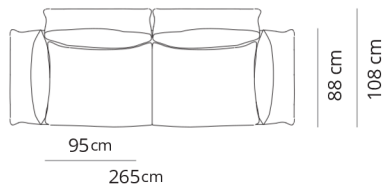

Poltrona girevole
Swivel armchair

99x88xH90
(139)

Poltrona
Armchair

99x88xH90
(139)

Attenzione:
nella variante **piede lama** il dettaglio del
piede sarà incrociato.
Attention:
with "**piede lama**", the detail of the base
will be crossed.

Divano 2 posti
2 seater sofa

175x88xH90
(215)

Divano 2 posti large
2 seater large sofa

195x88xH90
(235)

Divano 2 posti maxi
2 seater maxi sofa

225x88xH90
(265)

Divano 3 posti
3 seater sofa

245x88xH90
(285)

Divano 3 posti large
3 seater large sofa

275x88xH90
(315)

Poltrona terminale
Terminal armchair

88x88xH90
(108)

Poltrona large terminale
Large terminal armchair

98x88xH90
(118)

Poltrona maxi terminale
Maxi terminal armchair

113x88xH90
(133)

Terminale 2 posti
2 seater terminal

158x88xH90
(178)

Terminale 2 posti large
2 seater large terminal

178x88xH90
(198)

Terminale 2 posti maxi
2 seater maxi terminal

208x88xH90
(228)

Terminale 3 posti
3 seater terminal