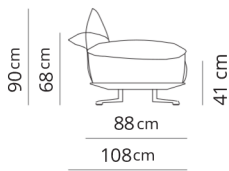

Poltrona girevole
Swivel armchair

99x88xH90
(139)

Poltrona
Armchair

99x88xH90
(139)

Attenzione:
nella variante **piede lama** il dettaglio del
piede sarà incrociato.
Attention:
with "**piede lama**", the detail of the base
will be crossed.

Divano 2 posti
2 seater sofa

175x88xH90
(215)

Divano 2 posti large
2 seater large sofa

195x88xH90
(235)

Divano 2 posti maxi
2 seater maxi sofa

225x88xH90
(265)

Divano 3 posti
3 seater sofa

245x88xH90
(285)

Divano 3 posti large
3 seater large sofa

275x88xH90
(315)

Poltrona terminale
Terminal armchair

88x88xH90
(108)

Poltrona large terminale
Large terminal armchair

98x88xH90
(118)

Poltrona maxi terminale
Maxi terminal armchair

113x88xH90
(133)

Terminale 2 posti
2 seater terminal

158x88xH90
(178)

Terminale 2 posti large
2 seater large terminal

178x88xH90
(198)

Terminale 2 posti maxi
2 seater maxi terminal

208x88xH90
(228)

Terminale 3 posti
3 seater terminal