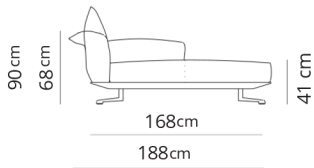

Divano 2 posti
2 seater sofa

175x88xH90
(215)

Divano 2 posti large
2 seater large sofa

195x88xH90
(235)

Divano 2 posti maxi
2 seater maxi sofa

225x88xH90
(265)

Divano 3 posti
3 seater sofa

245x88xH90
(285)

113x88xH90
(133)

Terminale 2 posti
2 seater terminal

158x88xH90
(178)

Terminale 2 posti large
2 seater large terminal

178x88xH90
(198)

Terminale 2 posti maxi
2 seater maxi terminal

208x88xH90
(228)

Terminale 3 posti
3 seater terminal

228x88xH90
(248)

Terminale 3 posti large
3 seater large terminal

258x88xH90
(278)

Dormeuse
Dormeuse

158x88xH90
(108)

Dormeuse large
Dormeuse large

168x88xH90
(108)

Dormeuse maxi
Dormeuse maxi

183x88xH90
(108)

Dormeuse bis
Dormeuse bis

228x88xH90
(108)

Dormeuse bis large
Dormeuse bis large

248x88xH90
(108)

Esagono 70
Hexagon 70

128x128xH90

Esagono 80
Hexagon 80