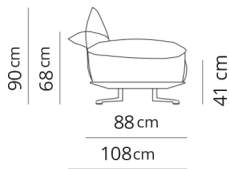

Poltrona girevole
Swivel armchair

99x88xH90
(139)

Poltrona
Armchair

99x88xH90
(139)

Attenzione:
nella variante **piede lama** il dettaglio del
piede sarà incrociato.
Attention:
with "**piede lama**", the detail of the base
will be crossed.

Divano 2 posti
2 seater sofa

175x88xH90
(215)

Divano 2 posti large
2 seater large sofa

195x88xH90
(235)

Divano 2 posti maxi
2 seater maxi sofa

225x88xH90
(265)

Divano 3 posti
3 seater sofa

245x88xH90
(285)

Divano 3 posti large
3 seater large sofa

275x88xH90
(315)

Poltrona terminale
Terminal armchair

88x88xH90
(108)

Poltrona large terminale
Large terminal armchair

98x88xH90
(118)

Poltrona maxi terminale
Maxi terminal armchair

Composizione 1
Composition 1

246x158
(286)

- Terminale 2 posti sx
- Dormeuse dx
- 2 seater left terminal
- Dormeuse right

Composizione 2
Composition 2

266x168
(306)

- Terminale 2 posti large sx
- Dormeuse large dx
- 2 seater large left terminal
- Dormeuse large right