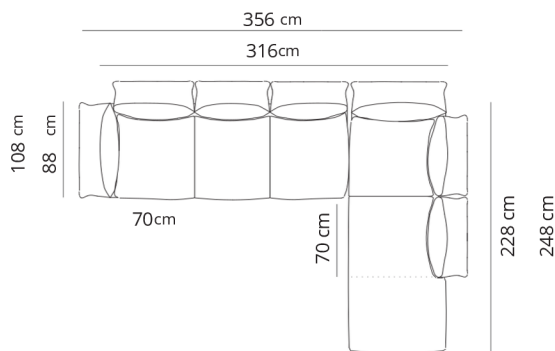

80x80xH41

Attenzione:
nella variante **piède lama** il dettaglio del
piède sarà incrociato.
Attention:
with "**piède lama**", the detail of the base
will be crossed.

Pouf maxi
Pouf maxi

95x95xH41

Attenzione:
nella variante **piède lama** il dettaglio del
piède sarà incrociato.
Attention:
with "**piède lama**", the detail of the base
will be crossed.

Composizione 1
Composition 1

246x158
(286)

- Terminale 2 posti sx
- Dormeuse dx
- 2 seater left terminal
- Dormeuse right

Composizione 2
Composition 2

266x168
(306)

- Terminale 2 posti large sx
- Dormeuse large dx
- 2 seater large left terminal
- Dormeuse large right

Composizione 3
Composition 3

316x228
(356)

- Terminale 3 posti sx
- Dormeuse bis dx
- 3 seater left terminal
- Dormeuse bis right

Composizione 4
Composition 4

316x236
(356)

- Terminale 2 posti large sx
- Esagono 80
- Poltrona terminale large dx
- 2 seater large left terminal
- Hexagon 80
- Large terminal armchair right