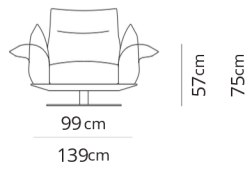

Poltrona girevole
Swivel armchair

99x88xH90
(139)

Poltrona
Armchair

99x88xH90
(139)

Attenzione:
nella variante **piede lama** il dettaglio del
piede sarà incrociato.
Attention:
with "**piede lama**", the detail of the base
will be crossed.

Divano 2 posti
2 seater sofa

175x88xH90
(215)

Divano 2 posti large
2 seater large sofa

195x88xH90
(235)

Divano 2 posti maxi
2 seater maxi sofa

225x88xH90
(265)

Divano 3 posti
3 seater sofa

245x88xH90
(285)

Composizione 1
Composition 1

246x158
(286)

- Terminale 2 posti sx
- Dormeuse dx
- 2 seater left terminal
- Dormeuse right

Composizione 2
Composition 2

266x168
(306)

- Terminale 2 posti large sx
- Dormeuse large dx
- 2 seater large left terminal
- Dormeuse large right

Composizione 3
Composition 3

316x228
(356)

- Terminale 3 posti sx
- Dormeuse bis dx
- 3 seater left terminal
- Dormeuse bis right

Composizione 4
Composition 4

316x236
(356)

- Terminale 2 posti large sx
- Esagono 80
- Poltrona terminale large dx
- 2 seater large left terminal
- Hexagon 80
- Large terminal armchair right