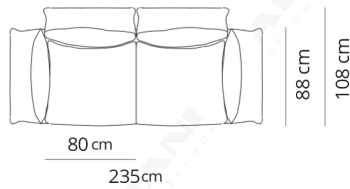

Poltrona girevole
Swivel armchair

99x88xH90
(139)

Poltrona
Armchair

99x88xH90
(139)

Attenzione:
nella variante **piede lama** il dettaglio del
piede sarà incrociato.
Attention:
with "**piede lama**", the detail of the base
will be crossed.

Divano 2 posti
2 seater sofa

175x88xH90
(215)

Divano 2 posti large
2 seater large sofa

195x88xH90
(235)

Divano 2 posti maxi
2 seater maxi sofa

225x88xH90
(265)

Divano 3 posti
3 seater sofa

245x88xH90
(285)

Divano 3 posti large
3 seater large sofa

275x88xH90
(315)

Poltrona terminale
Terminal armchair

88x88xH90
(108)

Poltrona large terminale
Large terminal armchair

98x88xH90
(118)

Poltrona maxi terminale
Maxi terminal armchair

Composizione 1
Composition 1

246x158
(286)

- Terminale 2 posti sx
- Dormeuse dx
- 2 seater left terminal
- Dormeuse right

Composizione 2
Composition 2

266x168
(306)

- Terminale 2 posti large sx
- Dormeuse large dx
- 2 seater large left terminal
- Dormeuse large right