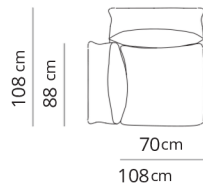

Poltrona girevole
Swivel armchair

99x88xH90
(139)

Poltrona
Armchair

99x88xH90
(139)

Attenzione:
nella variante **piede lama** il dettaglio del
piede sarà incrociato.
Attention:
with "**piede lama**", the detail of the base
will be crossed.

Divano 2 posti
2 seater sofa

175x88xH90
(215)

Divano 2 posti large
2 seater large sofa

195x88xH90
(235)

Divano 2 posti maxi
2 seater maxi sofa

225x88xH90
(265)

Divano 3 posti
3 seater sofa

245x88xH90
(285)

Divano 3 posti large
3 seater large sofa

275x88xH90
(315)

Poltrona terminale
Terminal armchair

88x88xH90
(108)

Poltrona large terminale
Large terminal armchair

98x88xH90
(118)

Poltrona maxi terminale
Maxi terminal armchair

113x88xH90
(133)

Terminale 2 posti
2 seater terminal

158x88xH90
(178)

Terminale 2 posti large
2 seater large terminal

178x88xH90
(198)

Terminale 2 posti maxi
2 seater maxi terminal

208x88xH90
(228)

Terminale 3 posti
3 seater terminal