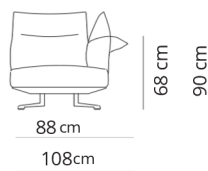

Divano 2 posti
2 seater sofa

175x88xH90
(215)

Divano 2 posti large
2 seater large sofa

195x88xH90
(235)

Divano 2 posti maxi
2 seater maxi sofa

225x88xH90
(265)

Divano 3 posti
3 seater sofa

245x88xH90
(285)

228x88xH90
(248)

Terminale 3 posti large
3 seater large terminal

258x88xH90
(278)

Dormeuse
Dormeuse

158x88xH90
(108)

Dormeuse large
Dormeuse large

168x88xH90
(108)

Dormeuse maxi
Dormeuse maxi

183x88xH90
(108)

Dormeuse bis
Dormeuse bis

228x88xH90
(108)

Dormeuse bis large
Dormeuse bis large

248x88xH90
(108)

Esagono 70
Hexagon 70

128x128xH90

Esagono 80
Hexagon 80

138x138xH90

Pouf
Pouf

70x70xH41

Attenzione:
nella variante **piède lama** il dettaglio del
piède sarà incrociato.
Attention:
with "**piède lama**", the detail of the base
will be crossed.

Pouf large
Pouf large