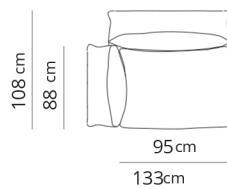

Poltrona girevole
Swivel armchair

99x88xH90
(139)

Poltrona
Armchair

99x88xH90
(139)

Attenzione:
nella variante **piede lama** il dettaglio del
piede sarà incrociato.
Attention:
with "**piede lama**", the detail of the base
will be crossed.

Divano 2 posti
2 seater sofa

175x88xH90
(215)

Divano 2 posti large
2 seater large sofa

195x88xH90
(235)

Divano 2 posti maxi
2 seater maxi sofa

225x88xH90
(265)

Divano 3 posti
3 seater sofa

245x88xH90
(285)

Divano 3 posti large
3 seater large sofa

275x88xH90
(315)

Poltrona terminale
Terminal armchair

88x88xH90
(108)

Poltrona large terminale
Large terminal armchair

98x88xH90
(118)

Poltrona maxi terminale
Maxi terminal armchair

113x88xH90
(133)

Terminale 2 posti
2 seater terminal

158x88xH90
(178)

Terminale 2 posti large
2 seater large terminal

178x88xH90
(198)

Terminale 2 posti maxi
2 seater maxi terminal

208x88xH90
(228)

Terminale 3 posti
3 seater terminal