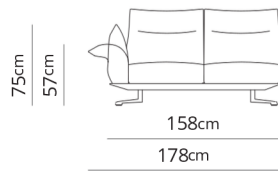

Poltrona girevole
Swivel armchair

99x88xH90
(139)

Poltrona
Armchair

99x88xH90
(139)

Attenzione:
nella variante **piede lama** il dettaglio del
piede sarà incrociato.
Attention:
with "**piede lama**", the detail of the base
will be crossed.

Divano 2 posti
2 seater sofa

175x88xH90
(215)

Divano 2 posti large
2 seater large sofa

195x88xH90
(235)

Divano 2 posti maxi
2 seater maxi sofa

225x88xH90
(265)

Divano 3 posti
3 seater sofa

245x88xH90
(285)

Divano 3 posti large
3 seater large sofa

275x88xH90
(315)

Poltrona terminale
Terminal armchair

88x88xH90
(108)

Poltrona large terminale
Large terminal armchair

98x88xH90
(118)

Poltrona maxi terminale
Maxi terminal armchair

113x88xH90
(133)

Terminale 2 posti
2 seater terminal

158x88xH90
(178)

Terminale 2 posti large
2 seater large terminal

178x88xH90
(198)

Terminale 2 posti maxi
2 seater maxi terminal

208x88xH90
(228)

Terminale 3 posti
3 seater terminal