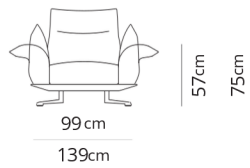

Poltrona girevole
Swivel armchair

99x88xH90
(139)

Poltrona
Armchair

99x88xH90
(139)

Attenzione:
nella variante **piede lama** il dettaglio del
piede sarà incrociato.
Attention:
with "**piede lama**", the detail of the base
will be crossed.

Divano 2 posti
2 seater sofa

175x88xH90
(215)

Divano 2 posti large
2 seater large sofa

195x88xH90
(235)

Divano 2 posti maxi
2 seater maxi sofa

225x88xH90
(265)

Divano 3 posti
3 seater sofa

245x88xH90
(285)

Composizione 1
Composition 1

246x158
(286)

- Terminale 2 posti sx
- Dormeuse dx
- 2 seater left terminal
- Dormeuse right

Composizione 2
Composition 2

266x168
(306)

- Terminale 2 posti large sx
- Dormeuse large dx
- 2 seater large left terminal
- Dormeuse large right

Composizione 3
Composition 3

316x228
(356)

- Terminale 3 posti sx
- Dormeuse bis dx
- 3 seater left terminal
- Dormeuse bis right

Composizione 4
Composition 4

316x236
(356)

- Terminale 2 posti large sx
- Esagono 80
- Poltrona terminale large dx
- 2 seater large left terminal
- Hexagon 80
- Large terminal armchair right