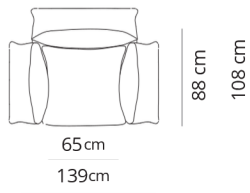

Poltrona girevole
Swivel armchair

99x88xH90
(139)

Poltrona
Armchair

99x88xH90
(139)

Attenzione:
nella variante **piede lama** il dettaglio del
piede sarà incrociato.
Attention:
with "**piede lama**", the detail of the base
will be crossed.

Divano 2 posti
2 seater sofa

175x88xH90
(215)

Divano 2 posti large
2 seater large sofa

195x88xH90
(235)

Divano 2 posti maxi
2 seater maxi sofa

225x88xH90
(265)

Divano 3 posti
3 seater sofa

245x88xH90
(285)

Composizione 1
Composition 1

246x158
(286)

- Terminale 2 posti sx
- Dormeuse dx
- 2 seater left terminal
- Dormeuse right

Composizione 2
Composition 2

266x168
(306)

- Terminale 2 posti large sx
- Dormeuse large dx
- 2 seater large left terminal
- Dormeuse large right

Composizione 3
Composition 3

316x228
(356)

- Terminale 3 posti sx
- Dormeuse bis dx
- 3 seater left terminal
- Dormeuse bis right

Composizione 4
Composition 4

316x236
(356)

- Terminale 2 posti large sx
- Esagono 80
- Poltrona terminale large dx
- 2 seater large left terminal
- Hexagon 80
- Large terminal armchair right