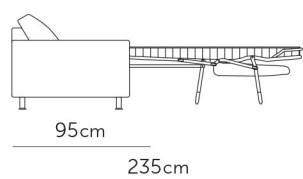

## Divano letto 2 posti / 2 seater sofa bed

**Materasso / Mattress 120x200 h.12**

## Divano letto 2 posti large / 2 seater large sofa bed

**Materasso / Mattress 140x200 h.12**

## Divano letto 2 posti maxi / 2 seater maxi sofa bed

**Materasso / Mattress 160x200 h.12**