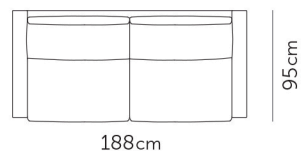

## Divano letto 2 posti / 2 seater sofa bed

**Materasso / Mattress 120x200 h.12**

## Divano letto 2 posti large / 2 seater large sofa bed

**Materasso / Mattress 140x200 h.12**

## Divano letto 2 posti maxi / 2 seater maxi sofa bed

**Materasso / Mattress 160x200 h.12**