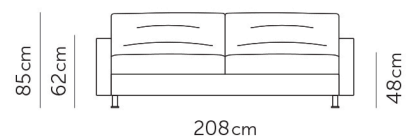

## Divano letto 2 posti / 2 seater sofa bed

**Materasso / Mattress 120x200 h.12**

## Divano letto 2 posti large / 2 seater large sofa bed

**Materasso / Mattress 140x200 h.12**

## Divano letto 2 posti maxi / 2 seater maxi sofa bed

**Materasso / Mattress 160x200 h.12**