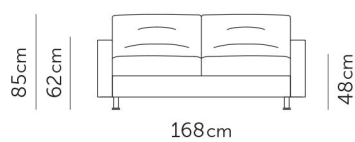

## Divano letto 2 posti / 2 seater sofa bed

**Materasso / Mattress 120x200 h.12**

## Divano letto 2 posti large / 2 seater large sofa bed

**Materasso / Mattress 140x200 h.12**

## Divano letto 2 posti maxi / 2 seater maxi sofa bed

**Materasso / Mattress 160x200 h.12**