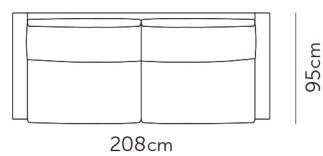

## Divano letto 2 posti / 2 seater sofa bed

**Materasso / Mattress 120x200 h.12**

## Divano letto 2 posti large / 2 seater large sofa bed

**Materasso / Mattress 140x200 h.12**

## Divano letto 2 posti maxi / 2 seater maxi sofa bed

**Materasso / Mattress 160x200 h.12**