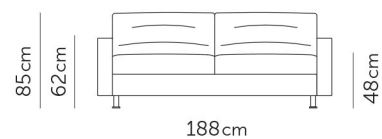

## Divano letto 2 posti / 2 seater sofa bed

**Materasso / Mattress 120x200 h.12**

## Divano letto 2 posti large / 2 seater large sofa bed

**Materasso / Mattress 140x200 h.12**

## Divano letto 2 posti maxi / 2 seater maxi sofa bed

**Materasso / Mattress 160x200 h.12**