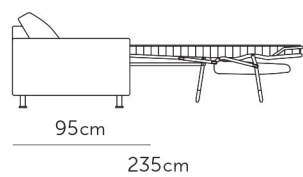

## Divano letto 2 posti / 2 seater sofa bed

**Materasso / Mattress 120x200 h.12**

## Divano letto 2 posti large / 2 seater large sofa bed

**Materasso / Mattress 140x200 h.12**

## Divano letto 2 posti maxi / 2 seater maxi sofa bed

**Materasso / Mattress 160x200 h.12**