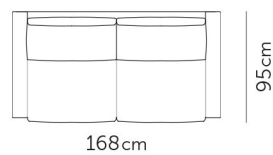

## Divano letto 2 posti / 2 seater sofa bed

**Materasso / Mattress 120x200 h.12**

## Divano letto 2 posti large / 2 seater large sofa bed

**Materasso / Mattress 140x200 h.12**

## Divano letto 2 posti maxi / 2 seater maxi sofa bed

**Materasso / Mattress 160x200 h.12**