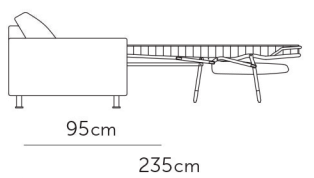

## Divano letto 2 posti / 2 seater sofa bed

**Materasso / Mattress 120x200 h.12**

## Divano letto 2 posti large / 2 seater large sofa bed

**Materasso / Mattress 140x200 h.12**

## Divano letto 2 posti maxi / 2 seater maxi sofa bed

**Materasso / Mattress 160x200 h.12**