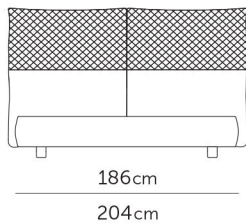

VENTESIMO LUX

Letto matrimoniale lux / Double bed lux

Rete / Bedspring 170x195