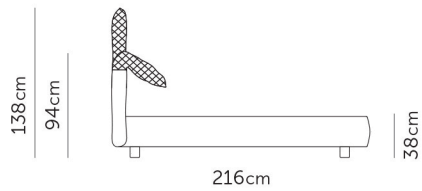

VENTESIMO LUX

Letto matrimoniale lux / Double bed lux

Rete / Bedspring 170x195