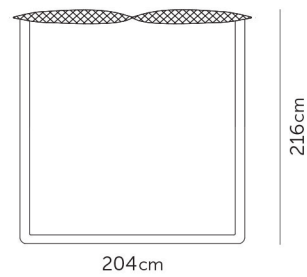

VENTESIMO LUX

Letto matrimoniale lux / Double bed lux

Rete / Bedspring 170x195