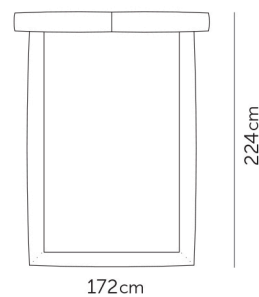

OASI

Letto matrimoniale / Double bed

Rete / Bedspring 170x195

Letto singolo / Single bed

Rete / Bedspring 120x195