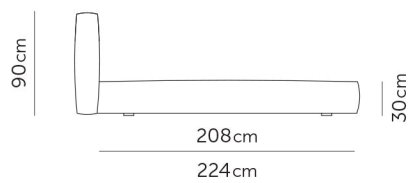

OASI

Letto matrimoniale / Double bed

Rete / Bedspring 170x195

Letto singolo / Single bed

Rete / Bedspring 120x195