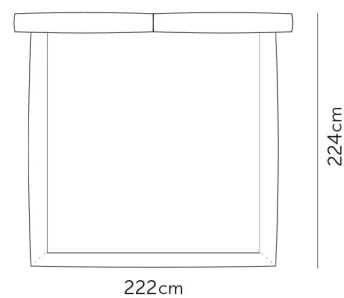

OASI

Letto matrimoniale / Double bed

Rete / Bedspring 170x195

Letto singolo / Single bed

Rete / Bedspring 120x195