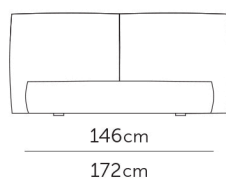

OASI

Letto matrimoniale / Double bed

Rete / Bedspring 170x195

Letto singolo / Single bed

Rete / Bedspring 120x195