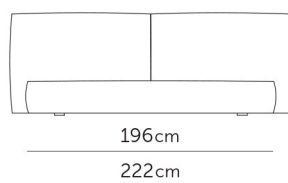

OASI

Letto matrimoniale / Double bed

Rete / Bedspring 170x195

Letto singolo / Single bed

Rete / Bedspring 120x195