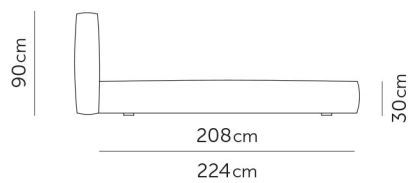

OASI

Letto matrimoniale / Double bed

Rete / Bedspring 170x195

Letto singolo / Single bed

Rete / Bedspring 120x195