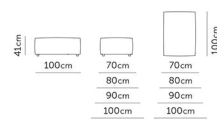

Bracciolo 70-80-90-100
Arm 70-80-90-100