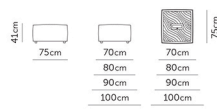

Bracciolo 70-80-90-100
Arm 70-80-90-100

Power center	Drinks holder
n°2 prese elettriche (EU - schuko) + n°2 prese USB	Refrigerazione / Caldo Refrigeration / Hot