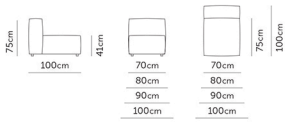

Bracciolo 70-80-90-100
Arm 70-80-90-100