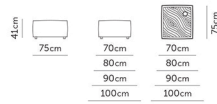

Bracciolo 70-80-90-100
Arm 70-80-90-100

Power center	Drinks holder
n°2 prese elettriche (EU - schuko) + n°2 prese USB	Refrigerazione / Caldo Refrigeration / Hot