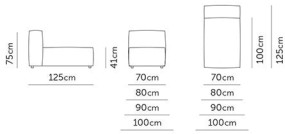

Bracciolo 70-80-90-100
Arm 70-80-90-100

Power center	Drinks holder
n°2 prese elettriche (EU - schuko) + n°2 prese USB	Refrigerazione / Caldo Refrigeration / Hot