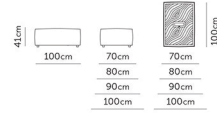

Bracciolo 70-80-90-100
Arm 70-80-90-100

Power center	Drinks holder
n°2 prese elettriche (EU - schuko) + n°2 prese USB	Refrigerazione / Caldo Refrigeration / Hot