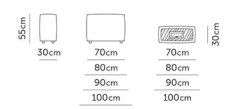

Bracciolo 70-80-90-100
Arm 70-80-90-100

Power center	Drinks holder
n°2 prese elettriche (EU - schuko) + n°2 prese USB	Refrigerazione / Caldo Refrigeration / Hot