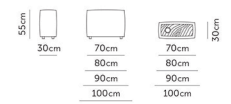

Bracciolo 70-80-90-100
Arm 70-80-90-100

Power center	Drinks holder
n°2 prese elettriche (EU - schuko) + n°2 prese USB	Refrigerazione / Caldo Refrigeration / Hot