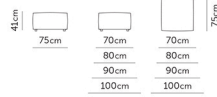

Bracciolo 70-80-90-100
Arm 70-80-90-100