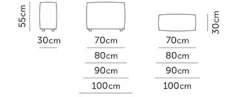

Bracciolo 70-80-90-100
Arm 70-80-90-100