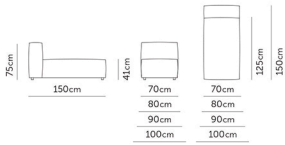

Bracciolo 70-80-90-100
Arm 70-80-90-100

Power center	Drinks holder
n°2 prese elettriche (EU - schuko) + n°2 prese USB	Refrigerazione / Caldo Refrigeration / Hot