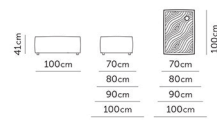

Bracciolo 70-80-90-100
Arm 70-80-90-100

Power center	Drinks holder
n°2 prese elettriche (EU - schuko) + n°2 prese USB	Refrigerazione / Caldo Refrigeration / Hot